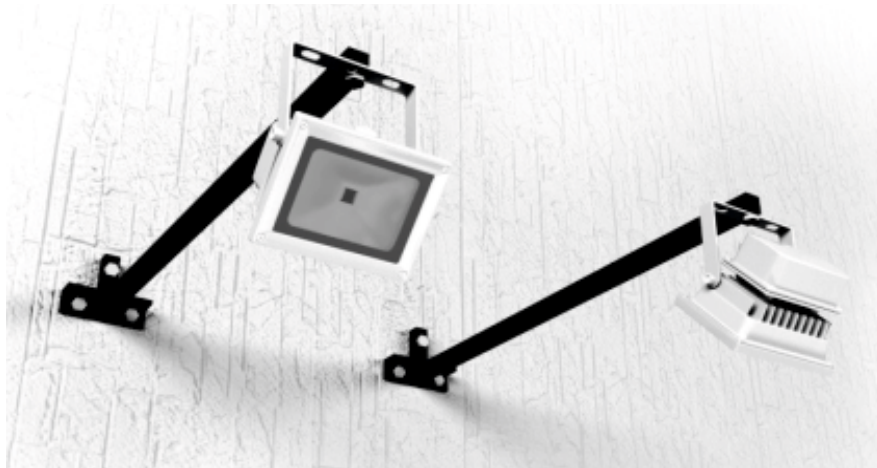

ЛЕГКОЕ РЕШЕНИЕ НАСУЩНЫХ ПРОБЛЕМ

ВЫСТОВОЧНОЕ ОБОРУДОВАНИЕ И МЕБЕЛЬ

Прожектора светодиодные 30Вт

Прожектора светодиодные 30Вт на кронштейне.

Стоимость аренды 1-3 дня: 2300 руб/шт.

Доставка и установка: от 1000 руб/шт.