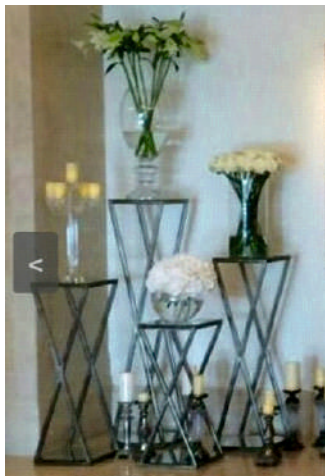

ПЕРСОНАЛЬНЫЙ ПОДХОД К КАЖДОМУ КЛИЕНТУ

E-mail: FR0024055@mail.ru

отдел продаж: 8 (918) 608 87 60
отдел производства: 8 (862) 225 72 91

ЛЕГКОЕ РЕШЕНИЕ НАСУЩНЫХ ПРОБЛЕМ

ВЫСТОВОЧНОЕ ОБОРУДОВАНИЕ И МЕБЕЛЬ

Подставки из металлической трубы с композициями из цветов