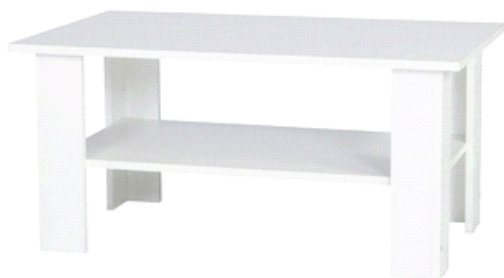

ЛЕГКОЕ РЕШЕНИЕ НАСУЩНЫХ ПРОБЛЕМ

ВЫСТАВОЧНОЕ ОБОРУДОВАНИЕ И МЕБЕЛЬ

Стол журнальный

Размер: 90x50 см.

Высота: 45 см.

Стол журнальный белого цвета.

Стоимость аренды 1-3 дня: 1800 руб/шт.

Доставка и установка: от 1500 руб/шт.